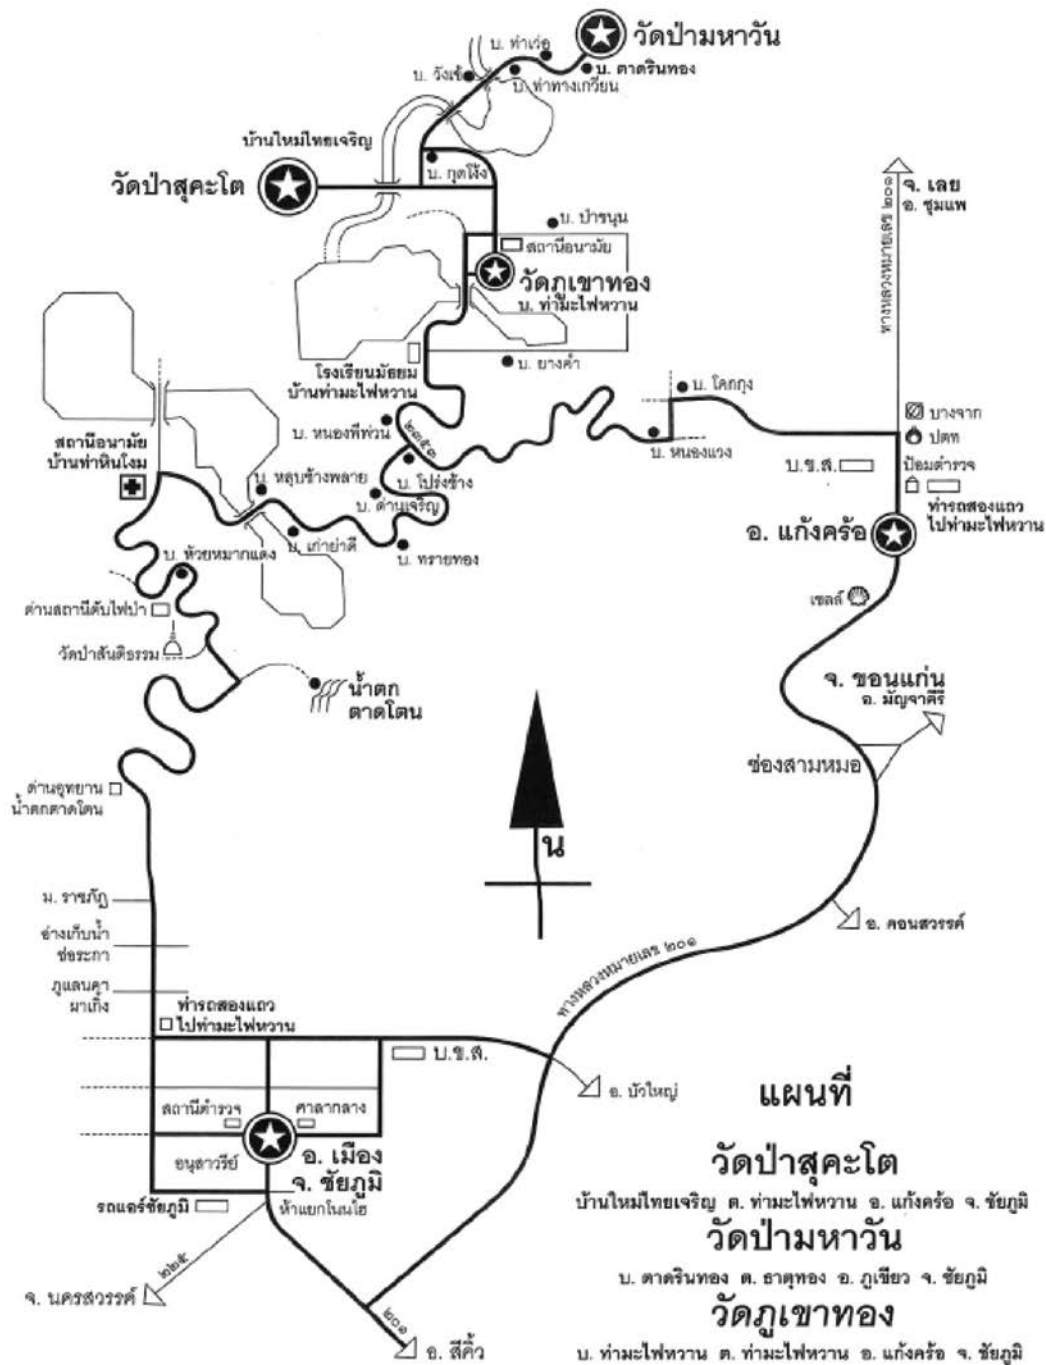

แผนที่วัดป่าสุคะโต วัดป่ามหาวันและวัดภูเขาทอง

ผู้ประสานงาน : เอส 086-986-7217

ป๋อ 081-641-0416

*ท่านที่ขับรถไปเอง กรุณาถึงวัดก่อน 16.00 น.

เพราะเส้นทางเข้าวัดจาก อ.แก้งคร้อ ประมาณ 20 กม. เป็นถนนไม่มีไฟฟ้า และป้ายบอกทางค่ะ